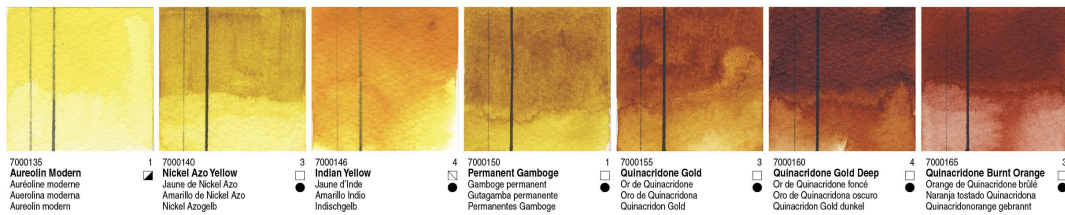

7000380 Viridian Green
Vert Emeraude
Verde Viridian
Viridiangrün

3 7000385 Permanent Green Light
Vert permanent clair
Verde permanente chiaro
Permanentgrün hell

2 7000390 Cobalt Green
Vert de Cobalt
Verde Cobalto
Kobaltgrün

4 7000395 Hookers Green
Vert de Hooker
Verde de Hooker
Hookersgrün

2 7000400 Chromium Green
Vert de Chromium
Verde cromo
Chromogrün

2 7000405 Sap Green
Vert de vessie
Verde savia
Saffgrün